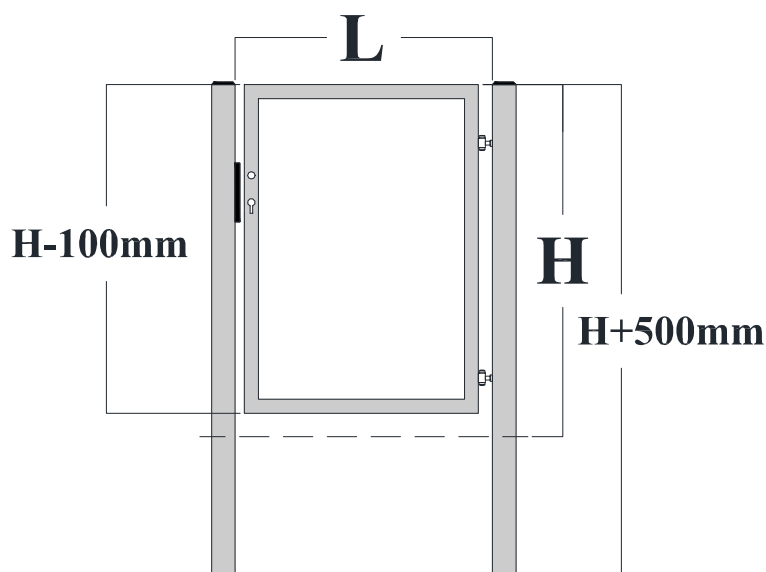

JALGVÄRAVATE HINNAKIRI

Jalgvärava komplekti kuulub:

- *Värvapostid ja plastikust postikorgid – 2tk
- *Värvaraam
- *Reguleeritavad keevishinged – 2tk
- *Link ja lukk (3 võtit)

Tiibvärav	Mõõdud	Värvitud	Kuumtsingitud	Kuumtsingitud + pulbervärvitud
Laius/kõrgus	L/H	Hind	Hind	Hind
Jalgvärav	1000x1000mm	172 €	178 €	189 €
Jalgvärav	1000x1200mm	177 €	182 €	195 €
Jalgvärav	1000x1500mm	182 €	197 €	208 €
Jalgvärav	1000x2000mm	197 €	210 €	220 €
Jalgvärav	1100x1000mm	175 €	180 €	193 €
Jalgvärav	1100x1200mm	180 €	189 €	199 €
Jalgvärav	1100x1500mm	189 €	201 €	213 €
Jalgvärav	1100x2000mm	201 €	219 €	227 €