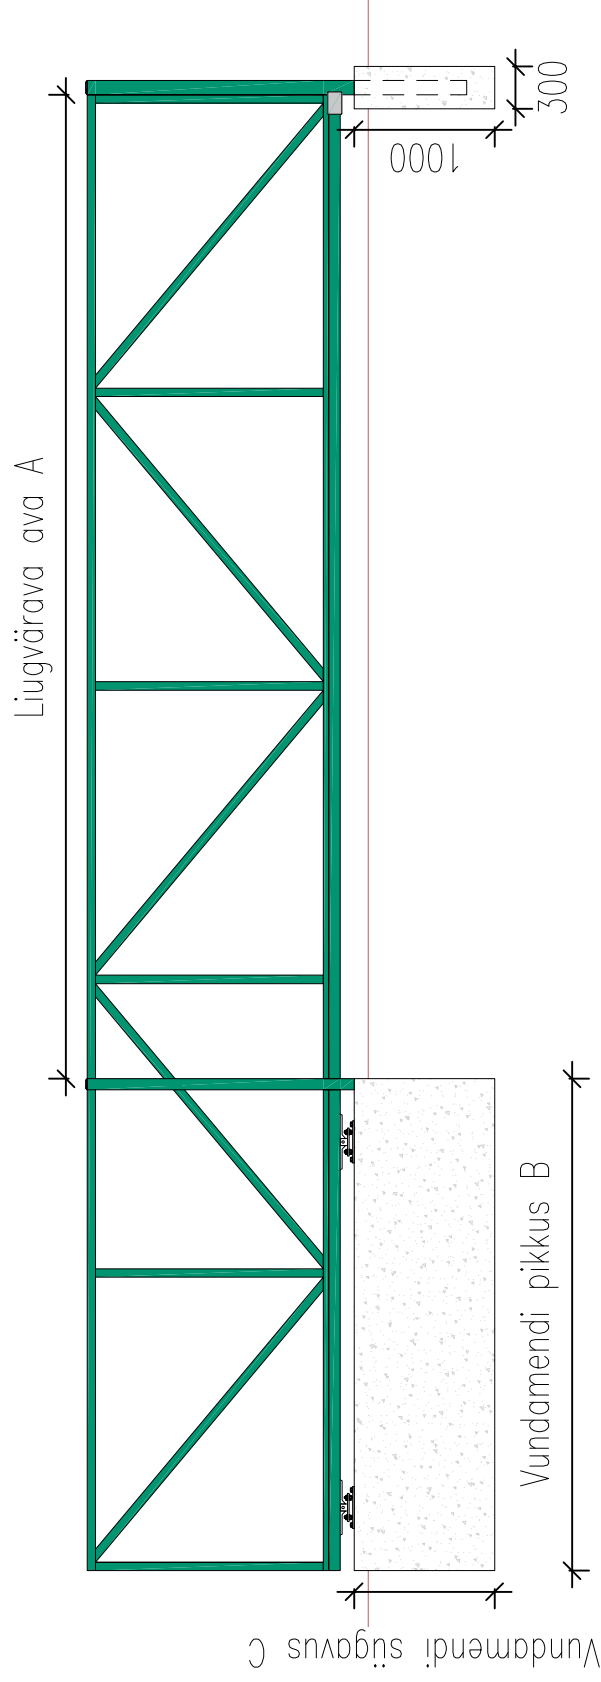

# AIAEHITUS.EE

Liugvärav kaaluga kuni 400kg									
Liugvärava ava A	4000mm	4500mm	5000mm	5500mm	6000mm	6500mm	7000mm		
Vundamendi pikkus B	2000mm	2150mm	2300mm	2450mm	2600mm	2750mm	2900mm		
Vundamendi sügavus C	1000mm	1000mm	1000mm	1000mm	1000mm	1000mm	1000mm		
Vundamendi laius	600mm	600mm	600mm	600mm	600mm	600mm	600mm		