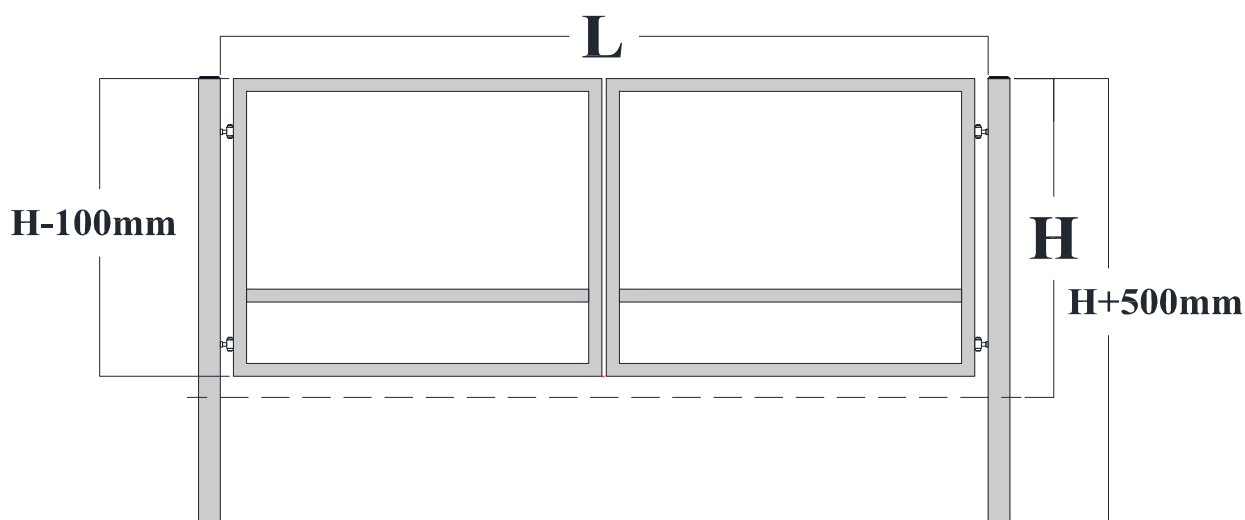

TIIBVÄRAVATE HINNAKIRI 2015

Tiibvärava komplekti kuulub:

- *Värvapostid ja plastikust postikorgid – 2tk
- *Värvaraamid – 2tk
- *Reguleeritavad keevishinged – 4tk
- *Vajadusel tuuleriivid ja tabaasad

Tiibvärav	Mõõdud	Värvitud	Kuumtsingitud	Kuumtsingitud + pulbervärvitud
Laius/kõrgus	L/H	Hind	Hind	Hind
Tiibvärav	3000x1000mm	230 €	240 €	262 €
Tiibvärav	3000x1200mm	235 €	251 €	282 €
Tiibvärav	3000x1500mm	252 €	272 €	295 €
Tiibvärav	3000x2000mm	270 €	294 €	328 €
Tiibvärav	4000x1000mm	255 €	262 €	292 €
Tiibvärav	4000x1200mm	270 €	278 €	316 €
Tiibvärav	4000x1500mm	285 €	292 €	335 €
Tiibvärav	4000x2000mm	300 €	310 €	362 €
Tiibvärav	5000x1000mm	275 €	278 €	315 €
Tiibvärav	5000x1200mm	289 €	298 €	327 €
Tiibvärav	5000x1500mm	298 €	312 €	348 €
Tiibvärav	5000x2000mm	312 €	324 €	362 €